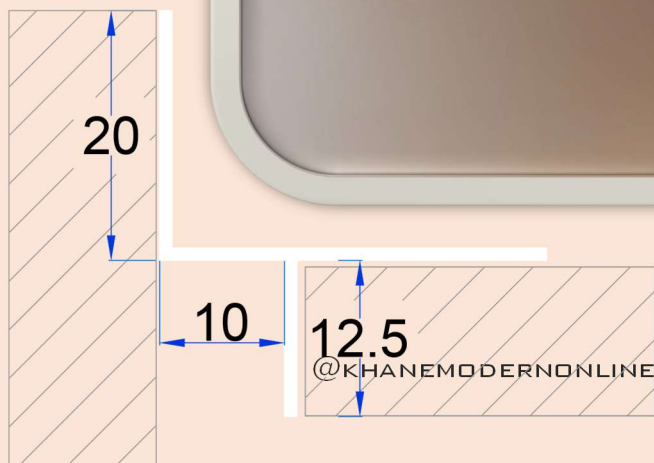

[www.khanemodernonline.ir](http://www.khanemodernonline.ir)

طراحی و تولید ابزار فینیشینگ

K 01

White / Black

نمونه  
اجرای

0912 459 6007

[www.khanemodernonline.ir](http://www.khanemodernonline.ir)