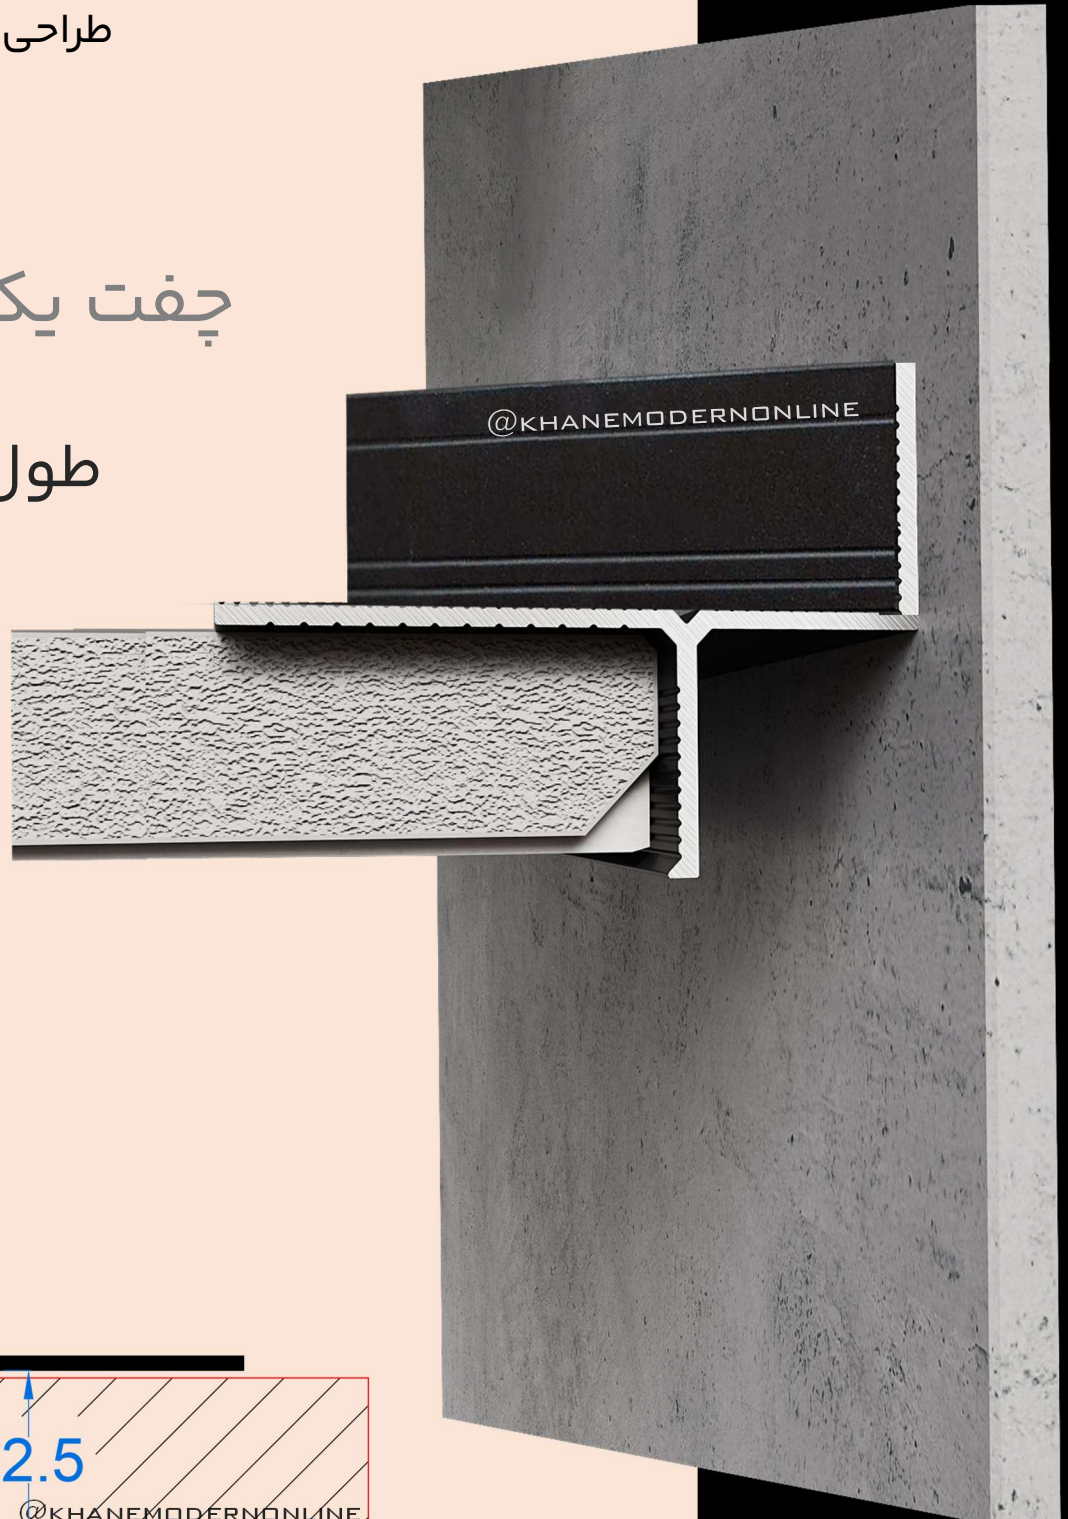

0912 459 6007

www.khanemodernonline.ir