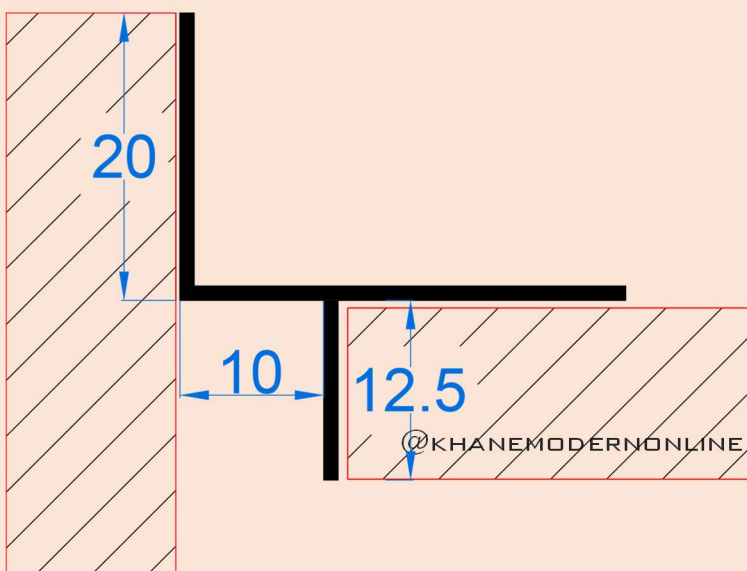

طراحی و تولید ابزار فینیشینگ

**K 01**

**White / Black**

چفت یک سانتی کناف

طول شاخه : سه متر

سفید - مشکی

0912 459 6007

[www.khanemodernonline.ir](http://www.khanemodernonline.ir)