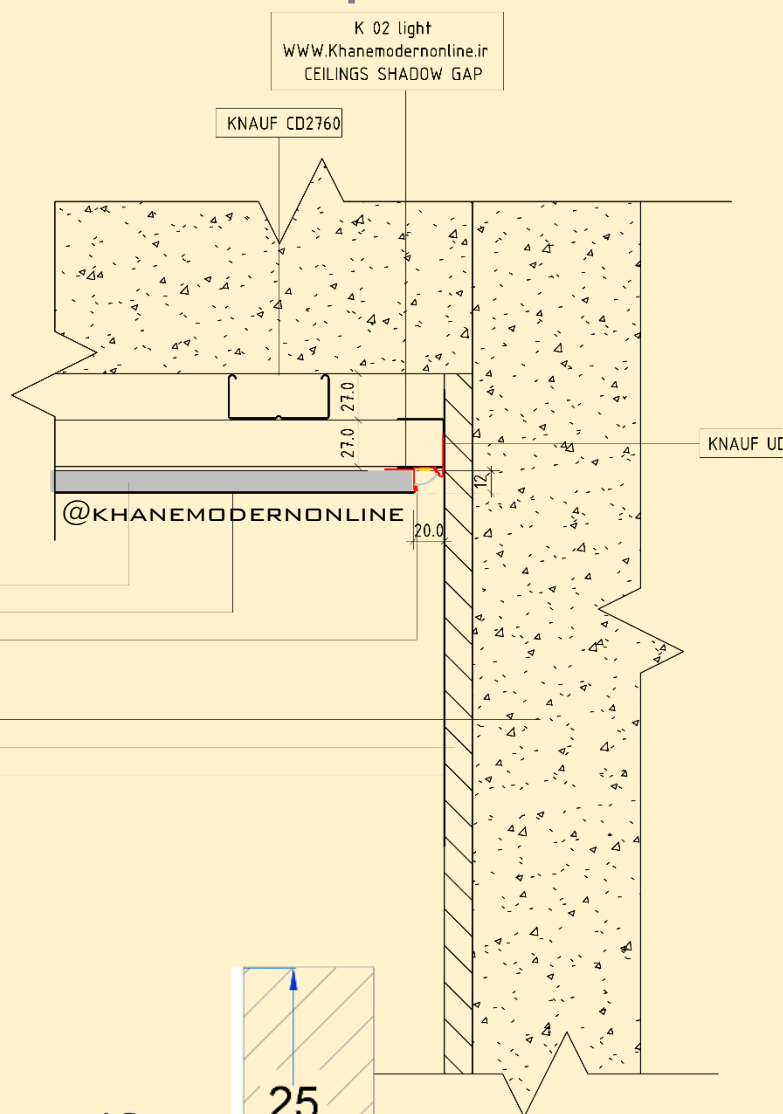

چفت دو سانتی نوردار

K02 light

White / Black

دیپا شیت

GYPSUM PLATE LAYER
FINAL RENDER + PAINT
VISIBLE PROFILE EDGE.

BLOCK OR CONCRETE WALL
PLASTER LAYER (MIN 13 MM)
RENDER + PAINTED OR OTHER COVERING