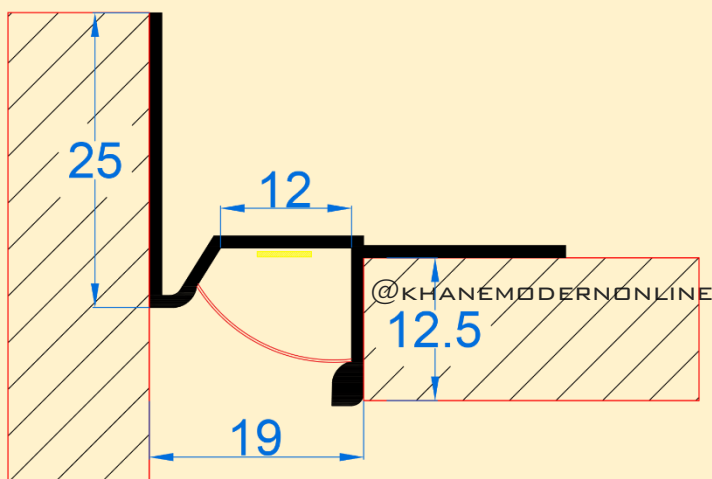

0912 459 6007

www.khanemodernonline.ir