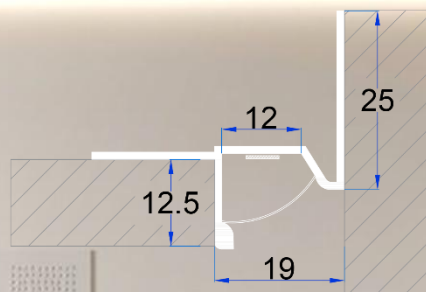

K02 light

White / Black

نمونه اجرای

0912 459 6007

www.khanemodernonline.ir