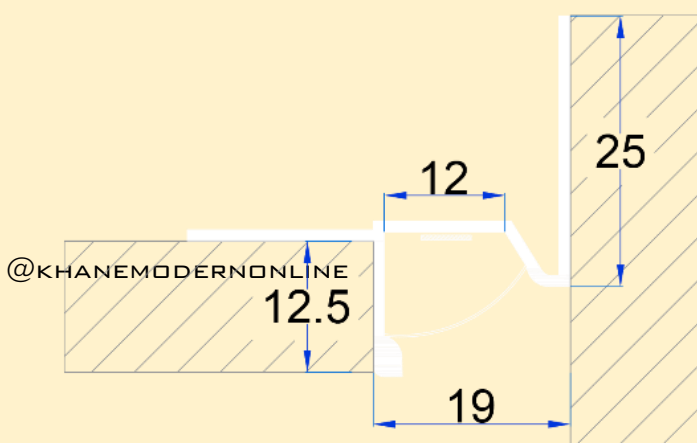

طراحی و تولید ابزار فینیشینگ

چفت دو سانتی نوردار

K02 light

White / Black

دیپا شیت

GYPSUM PLATE LAYER
FINAL RENDER + PAINT
VISIBLE PROFILE EDGE.

BLOCK OR CONCRETE WALL
PLASTER LAYER (MIN 13 MM)
RENDER + PAINTED OR OTHER COVERING