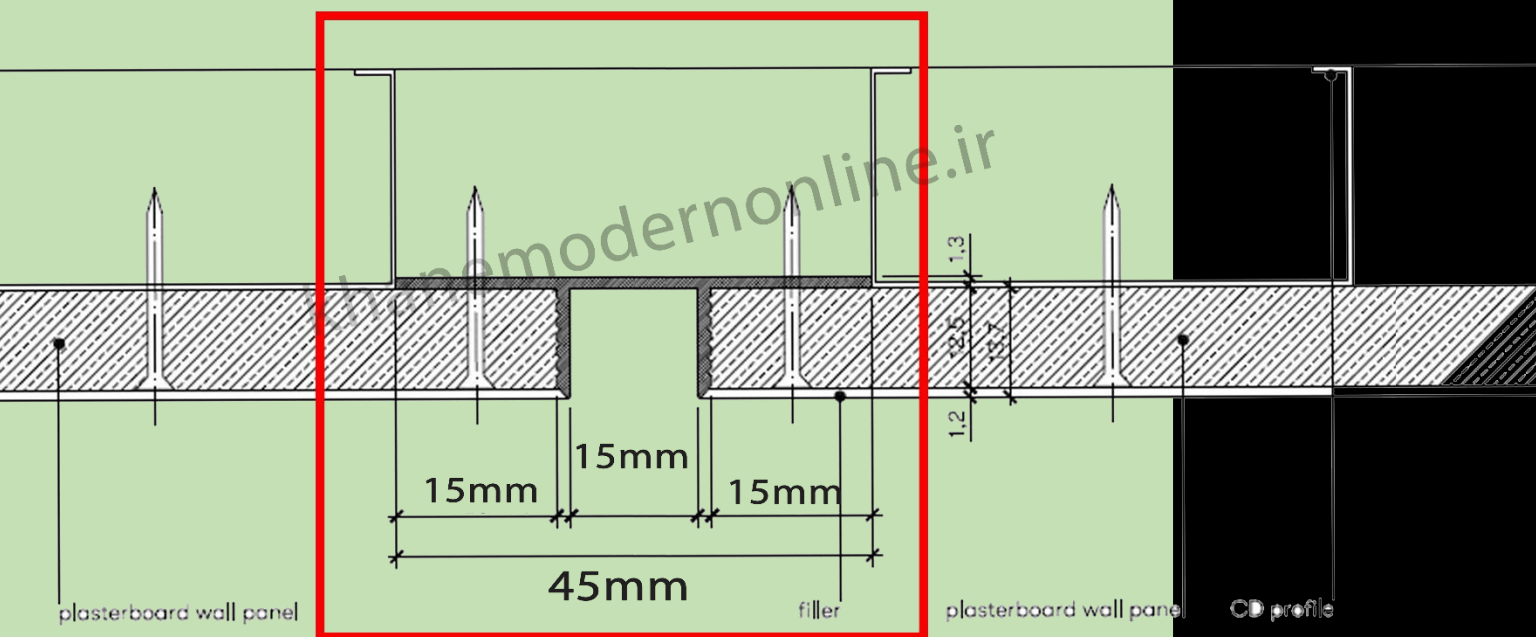

KM 15 Black

0912 459 6007

www.khanemodernonline.ir