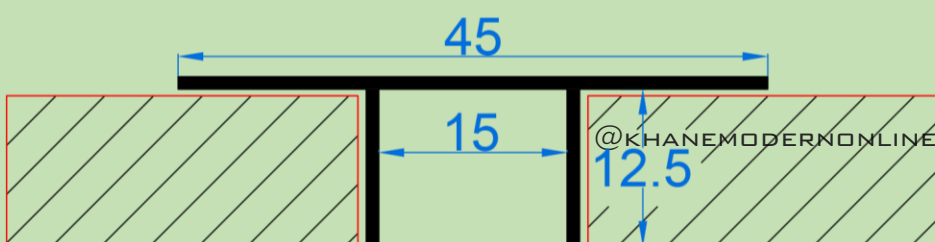

طراحی و تولید ابزار فینیشینگ

چفت میانی

KM 15

White / Black

طول شاخه : سه متر

سفید - مشکی

0912 459 6007

www.khanemodernonline.ir