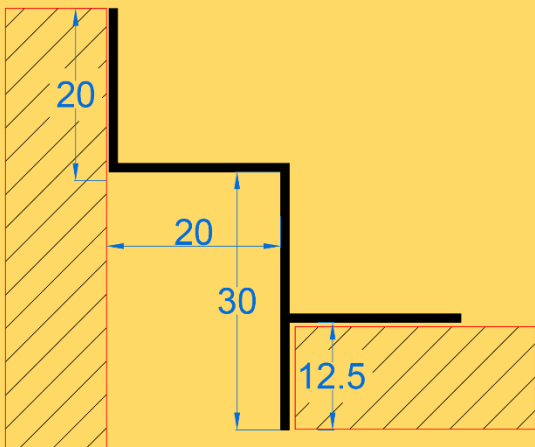

طراحی و تولید ابزار فینیشینگ

چفت دو سانتی عمیق

طول شاخه : سه متر

سفید - مشکی

K02 plus

White / Black

0912 459 6007

www.khanemodernonline.ir