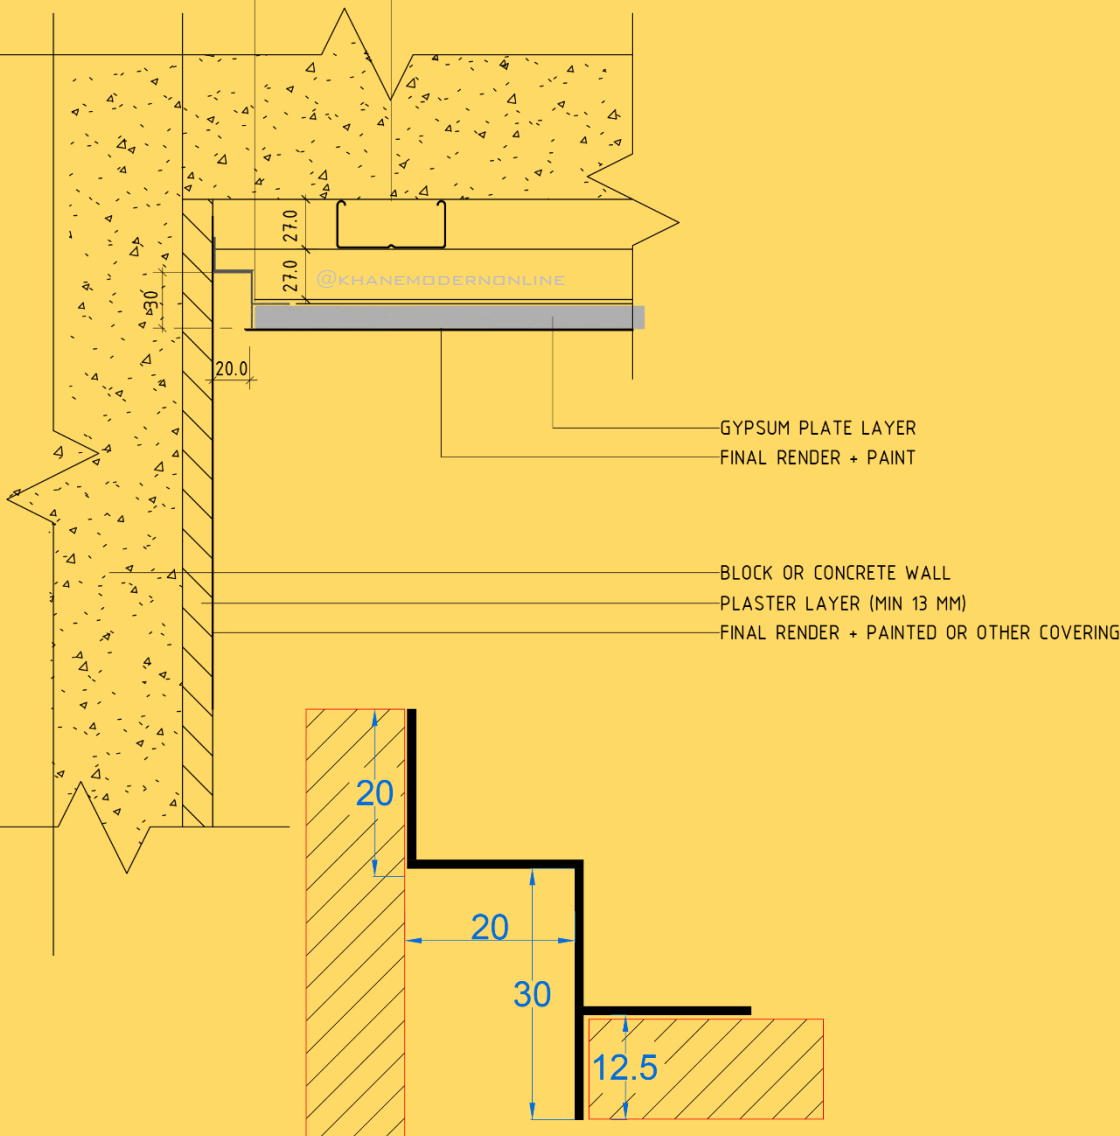

KO2 plus

White / Black

دیتا شیت

0912 459 6007

www.khanemodernonline.ir